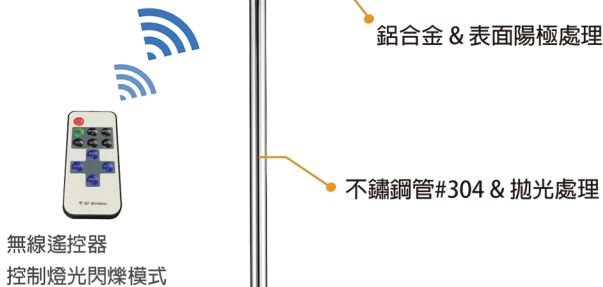

LED多功能亮光告示牌

PL-21F

PL-21S

亮光面板特性

※面板集三效功能於一體

提供多樣化廣宣、告示效能

3種呈現廣告方式 自由搭配

全面手寫

全面海報

單面手寫 / 海報併用

LED多功能亮光面板

※LED發光功能：定光·閃光·不亮

電源：經變壓器(Adaptor)直接插電(110V-240V)使用

產品特性

- 三效合一功能面板
- 多樣化擺放及陳列

面板規格