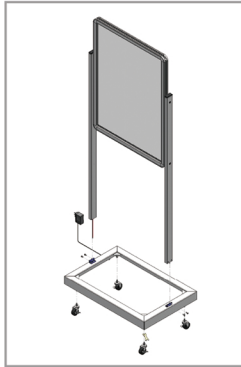

◎ LED海報架 (立地型)

LB-175

可視面	W610 x L843 mm
燈片尺寸	W616 x L850 mm
整體尺寸	W755 x D500 x H1750mm
材質	外框：鋁合金&陽極處理 底座：鋼板粉體烤漆

LB-175 組裝方式

LB-110 組裝方式

◎ LED海報架 (座地型)

LB-110

可視面	W610 x L843 mm
燈片尺寸	W616 x L850 mm
整體尺寸	W755 x D500 x H1100mm
材質	外框：鋁合金&陽極處理 底座：鋼板粉體烤漆

※本系列產品附變壓器、遙控器，但不含燈片及彩圖，請伊登片規格自行製作或由本公司代為承製。

◎ 懸掛型LED燈箱

※整組含鋼線吊鉤、變壓器、遙控器

LB-11H (A1直向) 大

可視面	W610 x L843 mm
燈片尺寸	W616 x L850 mm
整體尺寸	W670 x D903 x D36mm

LB-12H (A1橫向) 大

可視面	W843 x L610 mm
燈片尺寸	W850 x L616 mm
整體尺寸	W903 x D670 x D36mm

LB-21H (A2直向) 中

可視面	W422 x L596 mm
燈片尺寸	W429 x L603 mm
整體尺寸	W483 x D657 x D36mm

LB-22H (A2橫向) 中

可視面	W596 x L422 mm
燈片尺寸	W603 x L429 mm
整體尺寸	W657 x D483 x D36mm

★ 配件特性

折疊式掛環(可隱藏)

懸掛鋼線

- 高度可調整，標準長度60公分 (可接受家常訂製)

- 雙線(一組)最大承重20公斤