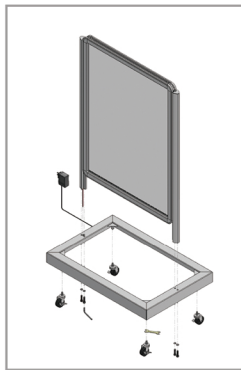

◎ LED海報架 (立地型)

LB-175

可視面	W610 x L843 mm
燈片尺寸	W616 x L850 mm
整體尺寸	W755 x D500 x H1750mm
材質	外框：鋁合金&陽極處理 底座：鋼板粉體烤漆

LB-175 組裝方式

LB-110 組裝方式

◎ LED海報架 (座地型)

LB-110

可視面	W610 x L843 mm
燈片尺寸	W616 x L850 mm
整體尺寸	W755 x D500 x H1100mm
材質	外框：鋁合金&陽極處理 底座：鋼板粉體烤漆

※本系列產品附變壓器、遙控器，但不含燈片及彩圖，請伊登片規格自行製作或由本公司代為承製。

◎ 懸掛型LED燈箱

※整組含鋼線吊鉤、變壓器、遙控器

LB-11H (A1直向) 大

可視面	W610 x L843 mm
燈片尺寸	W616 x L850 mm
整體尺寸	W670 x D903 x D36mm

LB-12H (A1橫向) 大

可視面	W843 x L610 mm
燈片尺寸	W850 x L616 mm
整體尺寸	W903 x D670 x D36mm

LB-21H (A2直向) 中

可視面	W422 x L596 mm
燈片尺寸	W429 x L603 mm
整體尺寸	W483 x D657 x D36mm

LB-22H (A2橫向) 中

可視面	W596 x L422 mm
燈片尺寸	W603 x L429 mm
整體尺寸	W657 x D483 x D36mm

★ 配件特性

折疊式掛環(可隱藏)

懸掛鋼線

- 高度可調整，標準長度60公分 (可接受家常訂製)

- 雙線(一組)最大承重20公斤