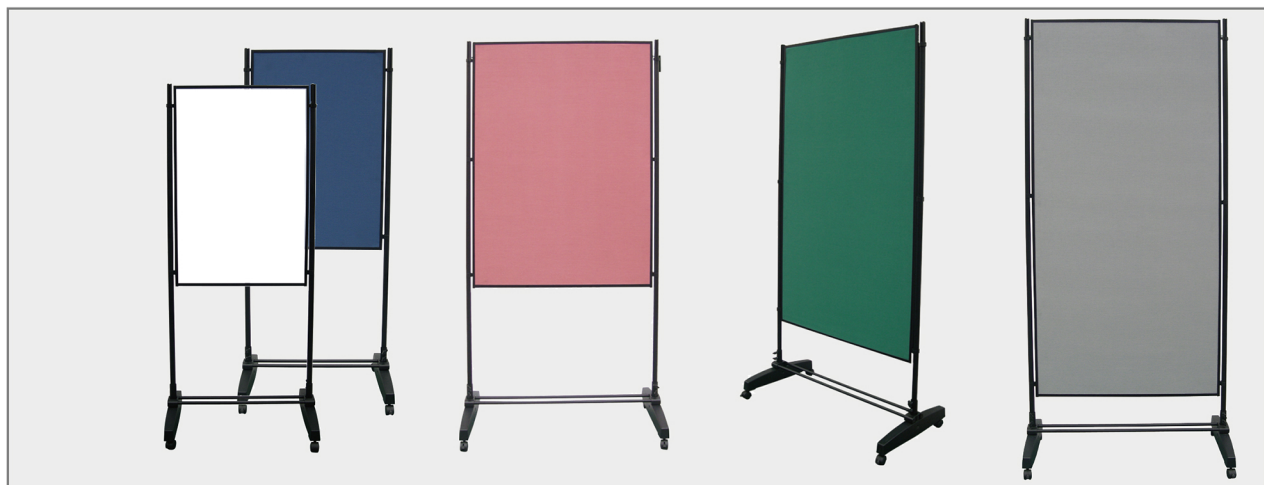

◎ 創新型獨立式雙面展示架(直向)

型號	SW-609A 雙布面	SW-912A 雙布面	SW-915A 雙布面	SW-918A 雙布面
		SW-609B 布面+磁白板	SW-912B 布面+磁白板	SW-915B 布面+磁白板
產品尺寸	68 x 50 x 162 cm	98 x 50 x 192 cm	98 x 50 x 192 cm	98 x 50 x 212 cm
面板尺寸	60 x 90 cm	90 x 120 cm	90 x 150 cm	90 x 180 cm

※ 其他面板規格均可接受訂製。 ★ 布面色系選擇

特色及優勢

獨創上套下夾結構設計

面板掛接簡易、安全、穩固不鬆脫

新型底座雙連桿

展架移動時，可避免面板與支架輕易分離而造成脫勾解體困擾

防水塑鋼底座及塑膠配重

100%防潮、防鏽，有效維持地面整潔

上套環掛接方式

底座雙連桿 穩固耐用

防水塑鋼底座

下端採 C 型夾扣掛接

疊放收納不佔空間

防水塑鋼底座