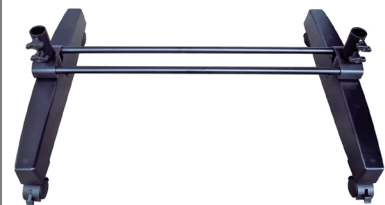

◎ 創新型獨立式雙面展示架(直向)

型號	SW-609A 雙布面	SW-912A 雙布面	SW-915A 雙布面	SW-918A 雙布面
		SW-609B 布面+磁白板	SW-912B 布面+磁白板	SW-915B 布面+磁白板
產品尺寸	68 x 50 x 162 cm	98 x 50 x 192 cm	98 x 50 x 192 cm	98 x 50 x 212 cm
面板尺寸	60 x 90 cm	90 x 120 cm	90 x 150 cm	90 x 180 cm

※ 其他面板規格均可接受訂製。 ★ 布面色系選擇

特色及優勢

獨創上套下夾結構設計

面板掛接簡易、安全、穩固不鬆脫

新型底座雙連桿

展架移動時，可避免面板與支架輕易分離而造成脫勾解體困擾

防水塑鋼底座及塑膠配重

100%防潮、防鏽，有效維持地面整潔

上套環掛接方式

底座雙連桿 穩固耐用

防水塑鋼底座

下端採 C 型夾扣掛接

疊放收納不佔空間

防水塑鋼底座