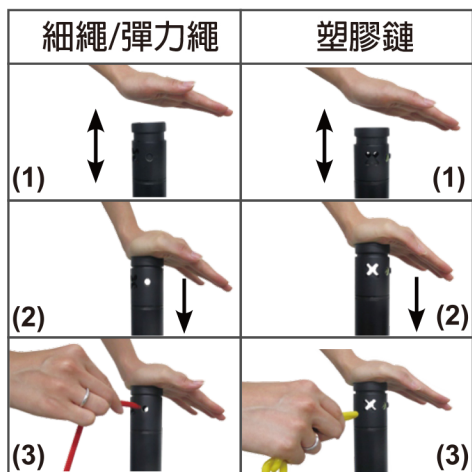

RF-50BK

特色及優勢

適用於室內及室外場所

獨家設計：多功能圍欄

可選用塑膠鍊條或細繩使用

使用方式

選用配件

<p>CP-06(S)BK</p> <p>Φ6mm / 塑膠鏈(黑色)</p>	<p>R1-8RD</p> <p>Φ8mm / 細繩(紅色)</p>
<p>CP-06(S)YB</p> <p>Φ6mm / 塑膠鏈(黃黑色)</p>	<p>R1-8GY</p> <p>Φ8mm / 細繩(灰色)</p>
<p>ER-6GY</p> <p>Φ6mm / 彈力繩(灰色)</p>	<p>R2-8YB</p> <p>Φ8mm / 細繩(黃黑色)</p>

外銷定製品

軟地適用型 (詳見第13頁)

型號	RF-50BK	RF-38BK	RF-38SR	RF-12BK
支桿	Φ50.8mm	Φ38.1mm	Φ38.1mm	Φ12mm
底盤	Φ330mm	Φ330mm	Φ330mm	-
高度	960mm	985mm	985mm	1055mm
材質	鋼材/烤漆	鋼材/烤漆	不鏽鋼#304	鋼材/烤漆