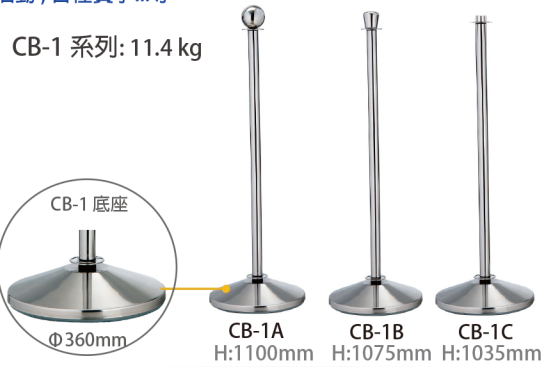

適用於:

- 咖啡下午茶店面
- 各式餐廳
- 運動場
- 大廳/廣場
- 任何室內/戶外活動:
ex. 產品發表, 開幕儀式, 接待指引
品牌活動, 各種賽事...等。

2 種主要功能:

- 動線管理
- 廣告行銷功能

9 種組合 自由搭配

- 3 種不同頭部樣式選擇
- 3 種不同底座選擇

我們的活動隔屏系列, 可客製更重的規格, 總重達 12.5 ~ 18kg

頭部

精緻設計 高端品質
造型設計富藝術氣息
三種頭部外型可供選擇

底座

底座工藝 穩重大氣
配重使用HDPE材質
耐磨、防水、防鏽升級
三種底座外型、重量可供選擇

配件

高強度細橫桿, 有效支撐圍幕