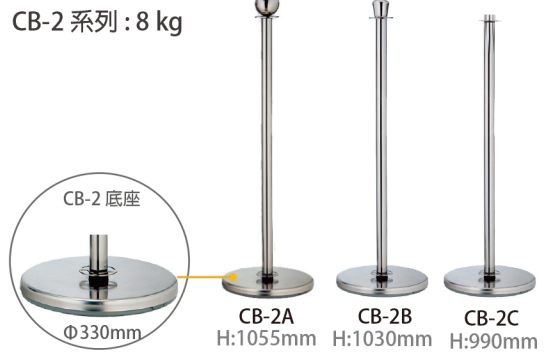

適用於:

- 咖啡下午茶店面
- 各式餐廳
- 運動場
- 大廳/廣場
- 任何室內/戶外活動:
ex. 產品發表, 開幕儀式, 接待指引
品牌活動, 各種賽事...等。

2 種主要功能:

- 動線管理
- 廣告行銷功能

9 種組合 自由搭配

- 3 種不同頭部樣式選擇
- 3 種不同底座選擇

我們的活動隔屏系列, 可客製更重的規格, 總重達 12.5 ~ 18kg

頭部

精緻設計 高端品質
造型設計富藝術氣息
三種頭部外型可供選擇

底座

底座工藝 穩重大氣
配重使用HDPE材質
耐磨、防水、防鏽升級
三種底座外型、重量可供選擇

配件

高強度細橫桿, 有效支撐圍幕