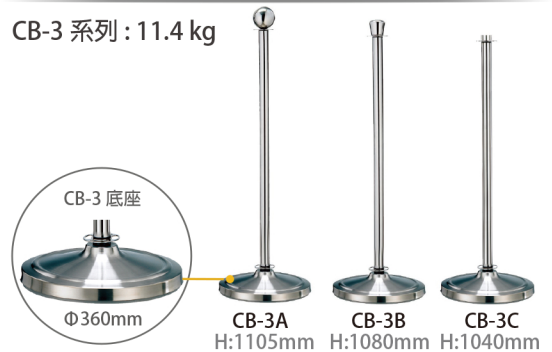

適用於:

- 咖啡下午茶店面
- 各式餐廳
- 運動場
- 大廳/廣場
- 任何室內/戶外活動:
ex. 產品發表, 開幕儀式, 接待指引
品牌活動, 各種賽事...等。

2 種主要功能:

- 動線管理
- 廣告行銷功能

9 種組合 自由搭配

- 3 種不同頭部樣式選擇
- 3 種不同底座選擇

我們的活動隔屏系列, 可客製更重的規格, 總重達 12.5 ~ 18kg

頭部

精緻設計 高端品質
造型設計富藝術氣息
三種頭部外型可供選擇

底座

底座工藝 穩重大氣
配重使用HDPE材質
耐磨、防水、防鏽升級
三種底座外型、重量可供選擇

配件

高強度細橫桿, 有效支撐圍幕