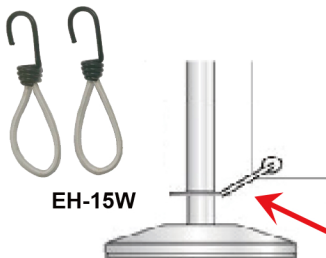

★ 適用於咖啡廳圍欄

活動隔屏 固定方式

方式 1: 上端橫桿 + 下端橫桿組合

★ 適用於看板活動圍欄

- 任何室內或室外活動
- 兼具動線管理/廣告行銷功能

下端掛接樣式

上端掛接樣式

橫桿規格:

- 標準長度: 140cm, 170cm
- 可客製任何尺寸

方式 2: 上端橫桿 + 下端彈力鉤組合

彈力鉤

上端掛接樣式