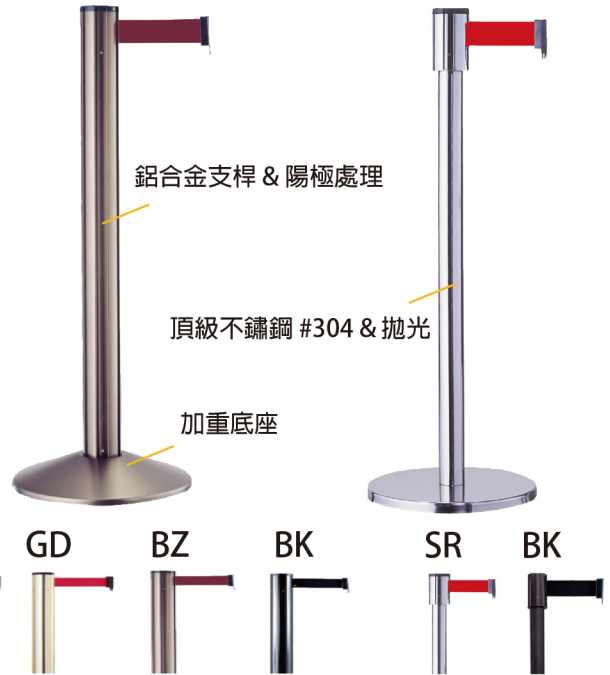

◎ 四向系列 (帶長：200cm)

特色及優勢

四向掛接方式

(1個伸縮帶出口+3個織帶掛接槽)

附安全固定裝置

—可避免織帶意外鬆脫

型號	頭部	支桿	底座	總高	總重
RS-11	Φ74mm	Φ50.8mm	Φ330mm	980mm	8kg
RS-01	Φ74mm 一體成型		Φ360mm	980mm	11kg

■ RS-01 [高雅款]

■ RS-11 [經濟型]

◎ 八向系列 (帶長：200cm)

特色及優勢

八向掛接方式

(1個伸縮帶出口+7個織帶掛接槽)

型號	頭部	支桿	底座	總高	總重
RS-23	Φ81mm	Φ63.5mm	Φ360mm	1000mm	11kg