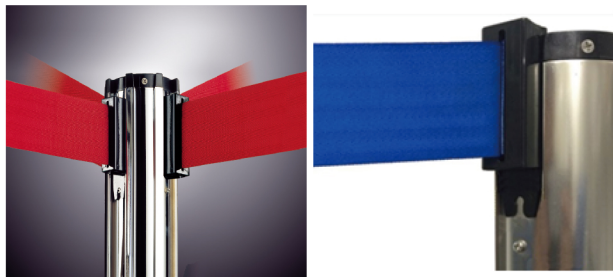

◎ 四向系列 (帶長：200cm)

特色及優勢

四向掛接方式

(1個伸縮帶出口+3個織帶掛接槽)

附安全固定裝置

—可避免織帶意外鬆脫

型號	頭部	支桿	底座	總高	總重
RS-11	Φ74mm	Φ50.8mm	Φ330mm	980mm	8kg
RS-01	Φ74mm 一體成型		Φ360mm	980mm	11kg

■ RS-01 [高雅款]

■ RS-11 [經濟型]

◎ 八向系列 (帶長：200cm)

特色及優勢

八向掛接方式

(1個伸縮帶出口+7個織帶掛接槽)

型號	頭部	支桿	底座	總高	總重
RS-23	Φ81mm	Φ63.5mm	Φ360mm	1000mm	11kg