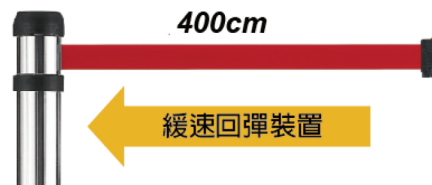

◎ 萬向系列 (帶長：400cm)

榮獲多國國家級優質專利設計：

US6,776,398B1 (USA), 226346 (TW)
3114574 (JANPAN), 200502642 (SPAIN)
ZL 03 2 65882.6 (CHINA)

萬向系列 (帶長：400cm)

型號	頭部	支桿	底座	總高	總重
RS-A4	Φ80mm 一體成型	Φ360mm	Φ360mm	990mm	11kg
RS-N4	Φ80mm	Φ63.5mm	Φ360mm	980mm	11kg

萬向 (多方向掛接)

- 織帶可掛接任意角度 (360度掛接設計)
- 同時最大掛接數量可達17組

彈性安全掛鉤裝置

- 彈性安全掛鉤裝置可避免織帶突然意外鬆脫

四步驟簡易更換捲軸組 (更換織帶色系/維修便利)

■ RS-A4

■ RS-N4 [經濟型]