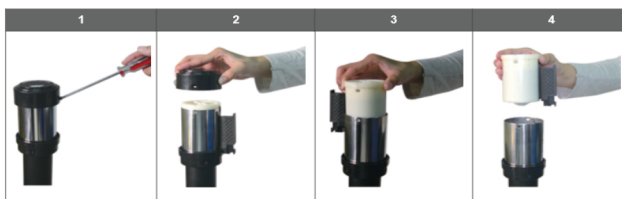

萬向 (多方向掛接)

- 織帶可掛接任意角度 (360度掛接設計)
- 同時最大掛接數量可達17組

彈性安全掛鉤裝置

- 彈性安全掛鉤裝置可避免織帶突然意外鬆脫

四步驟簡易更換捲軸組 (更換織帶色系/維修便利)

■ RS-A4

■ RS-N4 [經濟型]