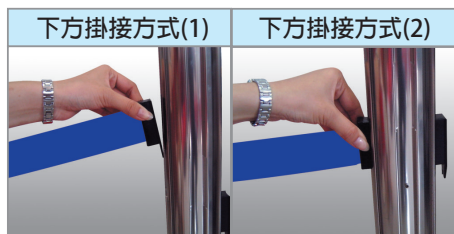

◎ 收納型伸縮帶欄柱 (帶長：200cm)

特色及優勢

- 1.一體成型設計，表面不變形
- 不鏽鋼材質，厚度3mm
- 烤漆材質，厚度5mm

- 2.底座下方附橡膠耐磨墊片
  防水、防鏽、不傷地板

3.易於搬運/收納

空間節省NO.1!
活動使用
機動展示規劃!

■ 萬向系列

■ 四向系列

總高度：96 cm / 底座：Φ36 cm

◎ 展示用伸縮帶欄柱 (帶長：200cm)

其他短柱系列商品，請見P.18

短柱型設計

短柱可避免阻擋觀賞者的最佳視線!

- RS-01S(BK)
- RS-A2S(BK)
- RS-11S(BU)
- RS-A2S(BU)

◎ 雙帶型伸縮帶欄柱 (帶長：200cm)

特色及優勢

雙帶型產品上下織帶色系可自由搭配

■ RS-33SR