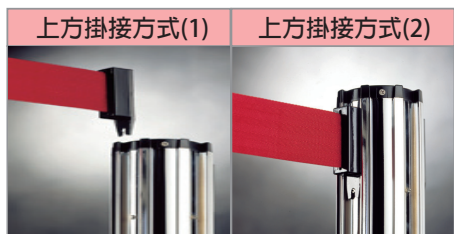

◎ 收納型伸縮帶欄柱 (帶長：200cm)

特色及優勢

- 1.一體成型設計，表面不變形
- 不鏽鋼材質，厚度3mm
- 烤漆材質，厚度5mm

- 2.底座下方附橡膠耐磨墊片
  防水、防鏽、不傷地板

3.易於搬運/收納

空間節省NO.1!
活動使用
機動展示規劃!

■ 萬向系列

■ 四向系列

總高度：96 cm / 底座：Φ36 cm

◎ 展示用伸縮帶欄柱 (帶長：200cm)

其他短柱系列商品，請見P.18

短柱型設計

短柱可避免阻擋觀賞者的最佳視線!

- RS-01S(BK)
- RS-A2S(BK)
- RS-11S(BU)
- RS-A2S(BU)

◎ 雙帶型伸縮帶欄柱 (帶長：200cm)

特色及優勢

雙帶型產品上下織帶色系可自由搭配

■ RS-33SR