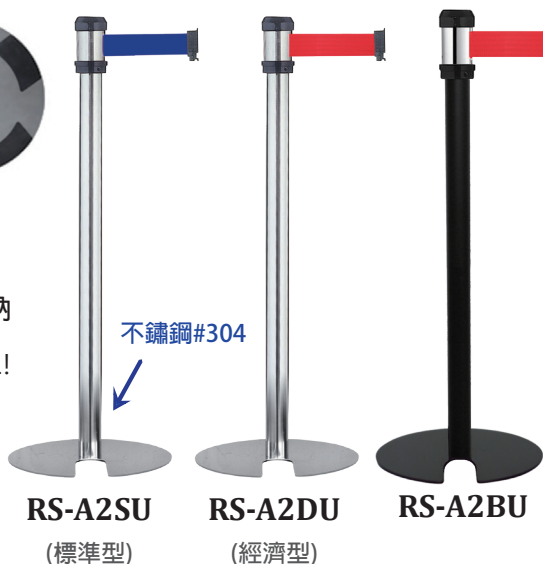

◎ 收納型伸縮帶欄柱 (帶長：200cm)

特色及優勢

- 1.一體成型設計，表面不變形
- 不鏽鋼材質，厚度3mm
- 烤漆材質，厚度5mm

- 2.底座下方附橡膠耐磨墊片
防水、防鏽、不傷地板

3.易於搬運/收納

空間節省NO.1!
活動使用
機動展示規劃!

■ 萬向系列

■ 四向系列

總高度：96 cm / 底座：Φ36 cm

◎ 展示用伸縮帶欄柱 (帶長：200cm)

其他短柱系列商品，請見P.18

短柱型設計

短柱可避免阻擋觀賞者的最佳視線!

- RS-01S(BK)
- RS-A2S(BK)
- RS-11S(BU)
- RS-A2S(BU)

◎ 雙帶型伸縮帶欄柱 (帶長：200cm)

特色及優勢

雙帶型產品上下織帶色系可自由搭配

■ RS-33SR