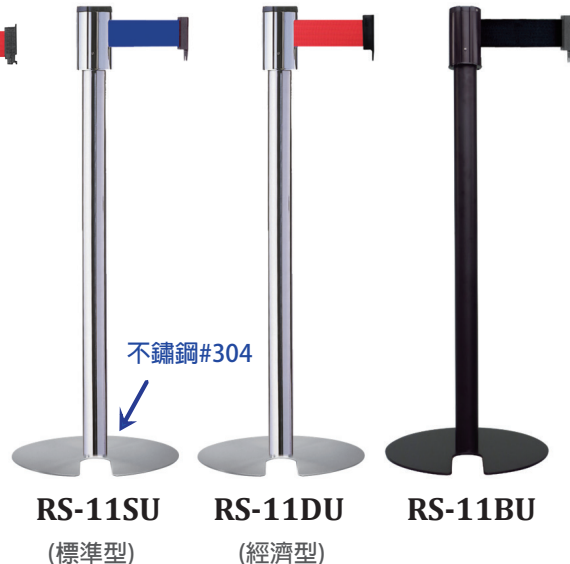

◎ 收納型伸縮帶欄柱 (帶長：200cm)

特色及優勢

- 1.一體成型設計，表面不變形
- 不鏽鋼材質，厚度3mm
- 烤漆材質，厚度5mm

- 2.底座下方附橡膠耐磨墊片
防水、防鏽、不傷地板

3.易於搬運/收納

空間節省NO.1!
活動使用
機動展示規劃!

■ 萬向系列

■ 四向系列

總高度：96 cm / 底座：Φ36 cm

◎ 展示用伸縮帶欄柱 (帶長：200cm)

其他短柱系列商品，請見P.18

短柱型設計

短柱可避免阻擋觀賞者的最佳視線!

- RS-01S(BK)
- RS-A2S(BK)
- RS-11S(BU)
- RS-A2S(BU)

◎ 雙帶型伸縮帶欄柱 (帶長：200cm)

特色及優勢

雙帶型產品上下織帶色系可自由搭配

■ RS-33SR