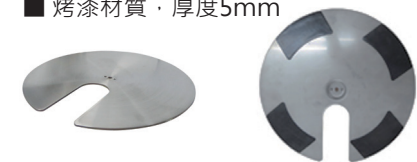

◎ 收納型伸縮帶欄柱 (帶長：200cm)

特色及優勢

- 1.一體成型設計，表面不變形
- 不鏽鋼材質，厚度3mm
- 烤漆材質，厚度5mm

- 2.底座下方附橡膠耐磨墊片
防水、防鏽、不傷地板

3.易於搬運/收納

空間節省NO.1!
活動使用
機動展示規劃!

■ 萬向系列

■ 四向系列

總高度：96 cm / 底座：Φ36 cm

◎ 展示用伸縮帶欄柱 (帶長：200cm)

其他短柱系列商品，請見P.18

短柱型設計

短柱可避免阻擋觀賞者的最佳視線!

- RS-01S(BK)
- RS-A2S(BK)
- RS-11S(BU)
- RS-A2S(BU)

◎ 雙帶型伸縮帶欄柱 (帶長：200cm)

特色及優勢