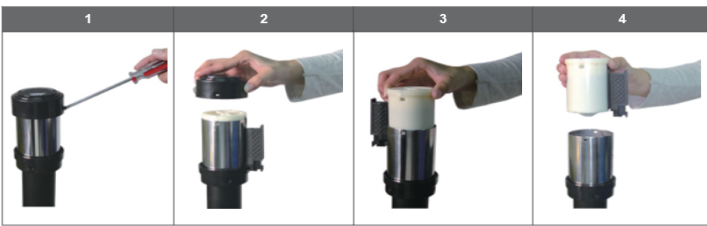

◎ 萬向系列 (帶長：200cm)

萬向 (多方向掛接)

彈性安全掛鉤裝置

■ 織帶可掛接任意角度 (360度掛接設計)

■ 同時最大掛接數量可達14組

■ 彈性安全掛鉤裝置可避免織帶突然意外鬆脫

四步驟簡易更換捲軸組 (更換織帶色系/維修便利)

榮獲多國國家級優質專利設計：

US6,776,398B1 (USA), 226346 (TW)

3114574 (JANPAN), 200502642 (SPAIN)

ZL 03 2 65882.6 (CHINA)

■ 掛接及鬆脫方式

萬向系列 (帶長：200cm)

型號	頭部	支桿	底座	總高	總重
RS-A2	Ø6.35cm	Ø5.08cm	Ø33cm	99cm	8kg
RS-258	Ø6.35cm	Ø5.08cm	Ø33cm	99cm	6kg
RS-206	Ø6.35m 一體成型		Ø33 cm	100 cm	8kg
RS-216	Ø6.35m 一體成型		Ø36 cm	100 cm	10kg