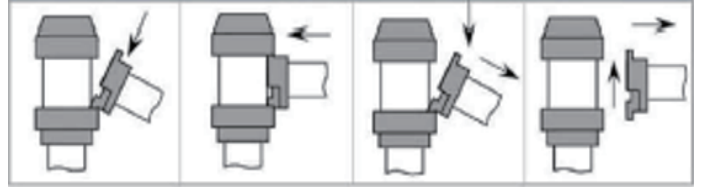

◎ 萬向系列 (帶長：200cm)

萬向 (多方向掛接)

彈性安全掛鉤裝置

■ 織帶可掛接任意角度 (360度掛接設計)

■ 同時最大掛接數量可達14組

■ 彈性安全掛鉤裝置可避免織帶突然意外鬆脫

四步驟簡易更換捲軸組 (更換織帶色系/維修便利)

榮獲多國國家級優質專利設計：

US6,776,398B1 (USA), 226346 (TW)

3114574 (JANPAN), 200502642 (SPAIN)

ZL 03 2 65882.6 (CHINA)

■ 掛接及鬆脫方式

萬向系列 (帶長：200cm)

型號	頭部	支桿	底座	總高	總重
RS-A2	Ø6.35cm	Ø5.08cm	Ø33cm	99cm	8kg
RS-258	Ø6.35cm	Ø5.08cm	Ø33cm	99cm	6kg
RS-206	Ø6.35m 一體成型		Ø33 cm	100 cm	8kg
RS-216	Ø6.35m 一體成型		Ø36 cm	100 cm	10kg