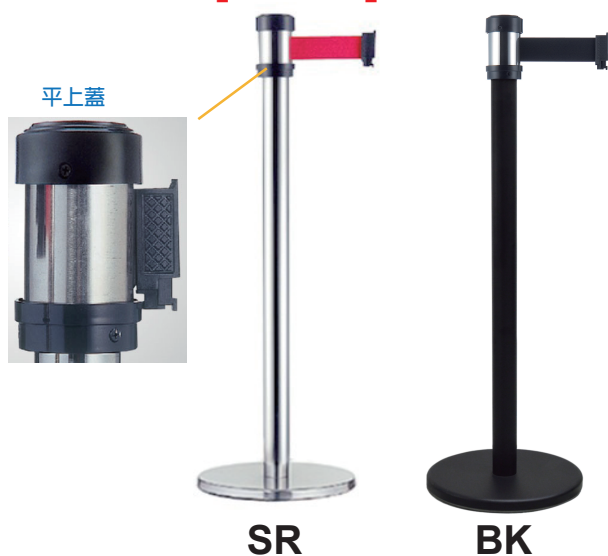

US6,776,398B1 (USA), 226346 (TW)

3114574 (JANPAN), 200502642 (SPAIN)

ZL 03 2 65882.6 (CHINA)

■ 掛接及鬆脫方式

萬向系列 (帶長：200cm)

型號	頭部	支桿	底座	總高	總重
RS-A2	Ø6.35cm	Ø5.08cm	Ø33cm	99cm	8kg
RS-258	Ø6.35cm	Ø5.08cm	Ø33cm	99cm	6kg
RS-206	Ø6.35m 一體成型		Ø33 cm	100 cm	8kg
RS-216	Ø6.35m 一體成型		Ø36 cm	100 cm	10kg

■ RS-A2 [不鏽鋼系列]

■ RS-206 [鋁合金系列]

多色系選擇

■ RS-258 [經濟型]

■ RS-216 [鋁合金系列]

底座加重