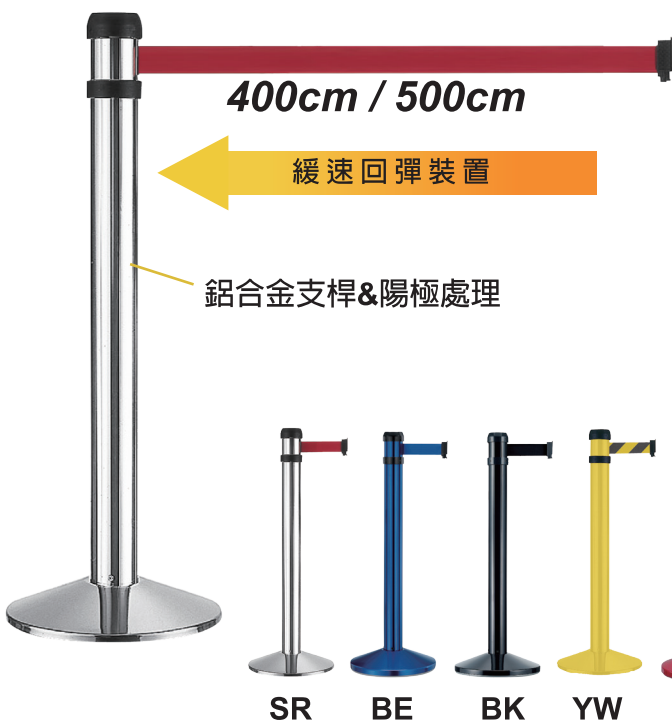

◎ 萬向系列 (帶長：400/500cm)

榮獲多國國家級優質專利設計：

US6,776,398B1 (USA), 226346 (TW)
3114574 (JAPAN), 200502642 (SPAIN)
ZL 03 2 65882.6 (CHINA)

萬向系列 (帶長：400cm / 500cm)

型號	頭部	支桿	底座	總高	總重
RS-A4	Φ8cm 一體成型	Φ36cm	Φ36cm	99cm	11kg
RS-A5					
RS-N4	Φ8cm	Φ6.35cm	Φ36cm	98cm	11kg
RS-N5					

萬向 (多方向掛接)

- 織帶可掛接任意角度 (360度掛接設計)
- 同時最大掛接數量可達17組

彈性安全掛鉤裝置

- 彈性安全掛鉤裝置可避免織帶突然意外鬆脫

四步驟簡易更換捲軸組 (更換織帶色系/維修便利)

■ RS-A4 / RS-A5 **NEW**

■ RS-N4 / RS-N5 **NEW**

※帶長：500cm 僅提供紅色及黑色兩種色系