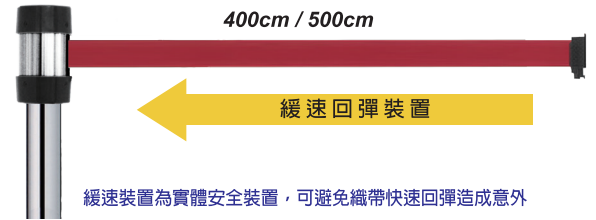

◎ 萬向系列 (帶長：400/500cm)

榮獲多國國家級優質專利設計：

US6,776,398B1 (USA), 226346 (TW)
3114574 (JAPAN), 200502642 (SPAIN)
ZL 03 2 65882.6 (CHINA)

萬向系列 (帶長：400cm / 500cm)

型號	頭部	支桿	底座	總高	總重
RS-A4	Φ8cm 一體成型	Φ36cm	Φ36cm	99cm	11kg
RS-A5					
RS-N4	Φ8cm	Φ6.35cm	Φ36cm	98cm	11kg
RS-N5					

萬向 (多方向掛接)

- 織帶可掛接任意角度 (360度掛接設計)
- 同時最大掛接數量可達17組

彈性安全掛鉤裝置

- 彈性安全掛鉤裝置可避免織帶突然意外鬆脫

四步驟簡易更換捲軸組 (更換織帶色系/維修便利)

■ RS-A4 / RS-A5 **NEW**

■ RS-N4 / RS-N5 **NEW**

※帶長：500cm 僅提供紅色及黑色兩種色系