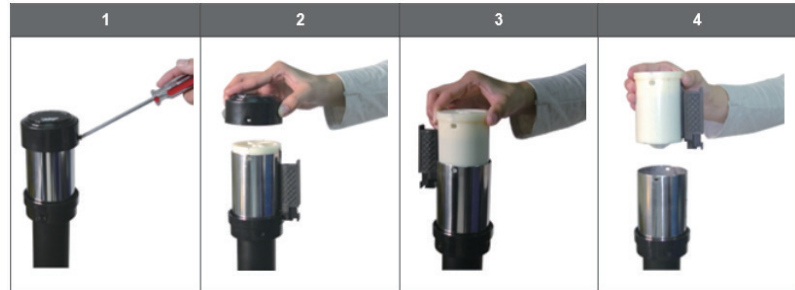

萬向 (多方向掛接)

- 織帶可掛接任意角度 (360度掛接設計)
- 同時最大掛接數量可達17組

彈性安全掛鉤裝置

- 彈性安全掛鉤裝置可避免織帶突然意外鬆脫

四步驟簡易更換捲軸組 (更換織帶色系/維修便利)

■ RS-A4 / RS-A5 **NEW**

■ RS-N4 / RS-N5 **NEW**

※帶長：500cm 僅提供紅色及黑色兩種色系