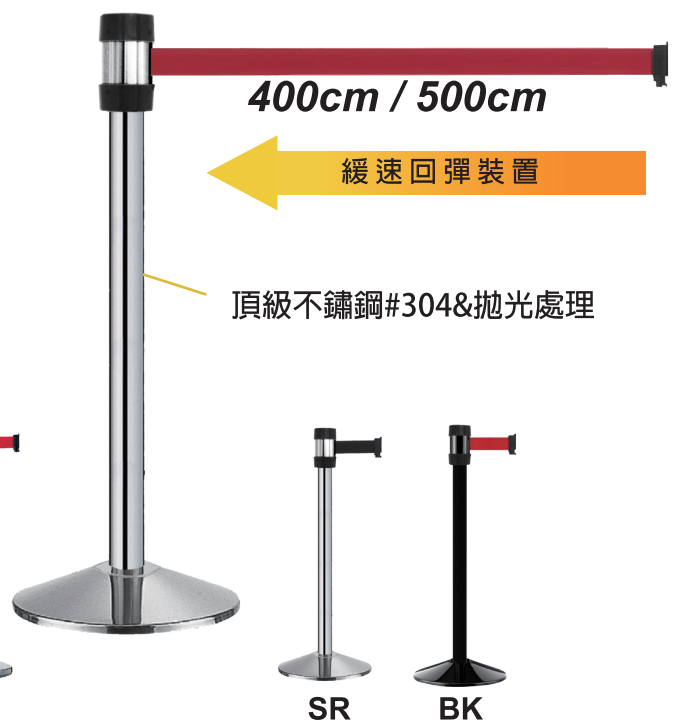

◎ 萬向系列 (帶長：400/500cm)

榮獲多國國家級優質專利設計：

US6,776,398B1 (USA), 226346 (TW)
3114574 (JAPAN), 200502642 (SPAIN)
ZL 03 2 65882.6 (CHINA)

萬向系列 (帶長：400cm / 500cm)

型號	頭部	支桿	底座	總高	總重
RS-A4	Φ8cm 一體成型	Φ36cm	Φ36cm	99cm	11kg
RS-A5					
RS-N4	Φ8cm	Φ6.35cm	Φ36cm	98cm	11kg
RS-N5					

萬向 (多方向掛接)

- 織帶可掛接任意角度 (360度掛接設計)
- 同時最大掛接數量可達17組

彈性安全掛鉤裝置

- 彈性安全掛鉤裝置可避免織帶突然意外鬆脫

四步驟簡易更換捲軸組 (更換織帶色系/維修便利)

■ RS-A4 / RS-A5 **NEW**

■ RS-N4 / RS-N5 **NEW**

※帶長：500cm 僅提供紅色及黑色兩種色系