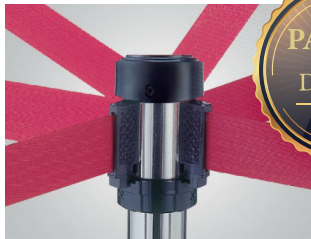

◎ 萬向系列 (帶長：400/500cm)

榮獲多國國家級優質專利設計：

US6,776,398B1 (USA), 226346 (TW)
3114574 (JAPAN), 200502642 (SPAIN)
ZL 03 2 65882.6 (CHINA)

萬向系列 (帶長：400cm / 500cm)

型號	頭部	支桿	底座	總高	總重
RS-A4	Φ8cm 一體成型	Φ36cm	Φ36cm	99cm	11kg
RS-A5					
RS-N4	Φ8cm	Φ6.35cm	Φ36cm	98cm	11kg
RS-N5					

萬向 (多方向掛接)

- 織帶可掛接任意角度 (360度掛接設計)
- 同時最大掛接數量可達17組

彈性安全掛鉤裝置

- 彈性安全掛鉤裝置可避免織帶突然意外鬆脫

四步驟簡易更換捲軸組 (更換織帶色系/維修便利)

■ RS-A4 / RS-A5 **NEW**

■ RS-N4 / RS-N5 **NEW**

※帶長：500cm 僅提供紅色及黑色兩種色系