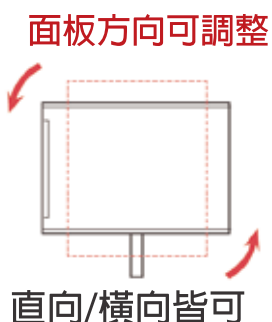

W74 x D14 x H82cm

◎ 不鏽鋼移動式傘架

SW-40PS (40孔)
W65 x L38 x H63cmSW-30PS (30孔)
W50 x L38 x H63cmSW-20PS (20孔)
W37 x L38 x H63cm

◎ 雙功能傘套架

2合1雙功能！

1. 吊掛傘袋
2. 標示/廣告功能

FOR SALE

SW-M4P

附加標示牌功能。
可直向、橫向任意調整

使用HDPE高密度傘袋
高延展性塑膠袋
不易戳破
避免雨水外漏

支桿為不鏽鋼#304材質
防鏽升級

Φ330mm x H142 cm