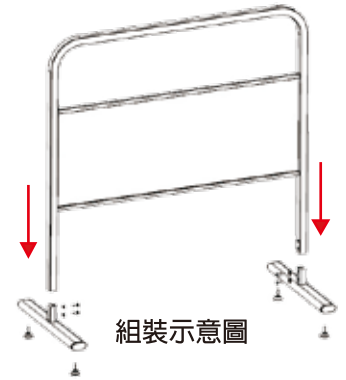

◎ 可拆式 造型拒馬(經濟型) 時尚方管造型 · 穩固 · 重達 7 公斤

NEW

特色及優勢

- 鋼管烤漆極簡黑色管身
- 可作為拒馬使用及活動式廣告看板
- 組裝式設計，節省運輸成本

面板規格：W80 x L30 cm

整體規格：W87.4 x D40.7 x H84.3cm

黑色
TS-309SBK

※ 產品不含彩圖貼紙，請自製自貼或由本公司代為承製。

◎ 出入口通道架 (可拆式)

NEW

特色及優勢

- 行人通道 可避免車輛影響行人出入
- 組裝式設計，節省運輸成本
- 應用場所：鬧區 / 夜市 / 店面門口

整體規格：W90.9 x D72 x H81.3cm
通道寬度：W65.4cm

黑色
TS-409SBK

灰色
TS-409SGY

◎ 鑰匙收納箱系列

20支

SK-20

W22 x D6 x H33cm

40支

SK-40

W37.5 x D6 x H39cm

60支

SK-60

SK-160

W45 x D11 x H55cm

180支

SK-180

W47 x D16.5 x H55cm

240支

SK-240

W47 x D16.5 x H55cm