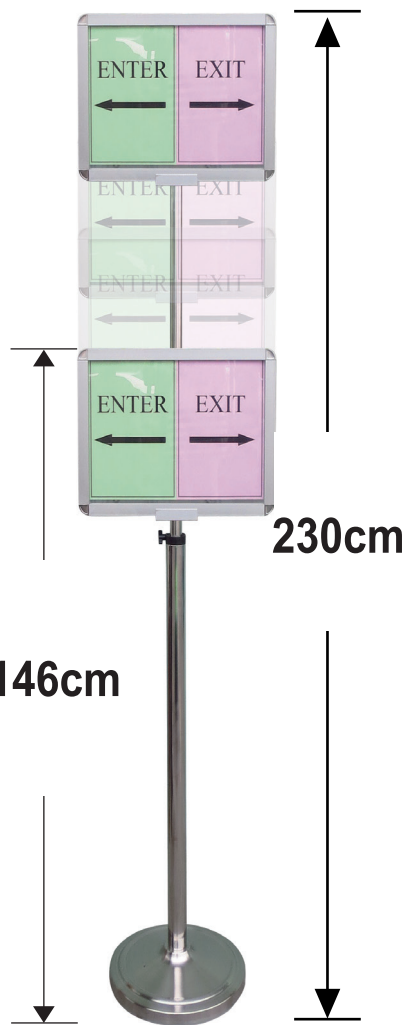

◎ 指示架

(高度：100~160cm)

◎ 功能夾式標示架

P5-A3

產品特性

1. 直向 / 橫向 自由旋轉
2. 傾斜角度可調整
3. 高度可調整

直向高度：137~197cm  
橫向高度：125~185cm

◎ 高柱型告示牌(雙面)

PH-31A (面板直向)  
PH-32A (面板橫向)

可視面	W42 x L30cm
外框	47 x 35mm
支桿高度	146 ~ 230cm
材質	框：鋁合金 支桿、底座：不鏽鋼

146cm

230cm

PH-32A (面板橫向)

◎ S型海報架

TS-68

- 不鏽鋼拋光 / 壓克力面板
- 壓克力：W57 x L76cm
- 整體：W63 x L78cm x 140cm

◎ 輕便型鋁框海報架 產品特性

- 方便隨意移動，展示空間有效運用
- 面板直向、斜放隨意調整

PB-72 (大)

可視面	W59.5 x L80cm
外框	W72 x D45.5 x H121cm
材質	框、支架、腳座均為鋁合金

PB-52 (小)

可視面	W40 x L55cm
外框	W52.5 x D34.5 x H86cm
材質	框、支架、腳座均為鋁合金

◎ 鋁框手舉牌

PG-32A

可視面	W42 x L30cm
外框	W47 x D35cm
材質	鋁合金 L72 ~ L122cm

PG-32

可視面	W42 x L30cm
外框	W47 x D35cm
材質	鋁合金 L 75cm

高度可調整

支桿長度固定