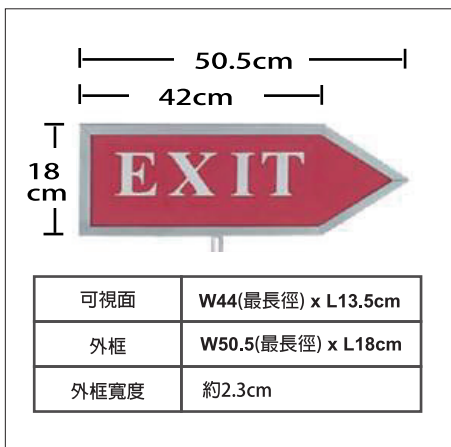

◎ 指示架

(高度：100~160cm)

◎ 功能夾式標示架

P5-A3

產品特性

1. 直向 / 橫向 自由旋轉
2. 傾斜角度可調整
3. 高度可調整

直向高度：137~197cm  
橫向高度：125~185cm

◎ 高柱型告示牌(雙面)

PH-31A (面板直向)  
PH-32A (面板橫向)

可視面	W42 x L30cm
外框	47 x 35mm
支桿高度	146 ~ 230cm
材質	框：鋁合金 支桿、底座：不鏽鋼

146cm

230cm

PH-32A (面板橫向)

◎ S型海報架

TS-68

- 不鏽鋼拋光 / 壓克力面板
- 壓克力：W57 x L76cm
- 整體：W63 x L78cm x 140cm

◎ 輕便型鋁框海報架 產品特性

- 方便隨意移動，展示空間有效運用
- 面板直向、斜放隨意調整

PB-72 (大)

可視面	W59.5 x L80cm
外框	W72 x D45.5 x H121cm
材質	框、支架、腳座均為鋁合金

PB-52 (小)

可視面	W40 x L55cm
外框	W52.5 x D34.5 x H86cm
材質	框、支架、腳座均為鋁合金

◎ 鋁框手舉牌

PG-32A

可視面	W42 x L30cm
外框	W47 x D35cm
材質	鋁合金 L72 ~ L122cm

PG-32

可視面	W42 x L30cm
外框	W47 x D35cm
材質	鋁合金 L 75cm

高度可調整

支桿長度固定