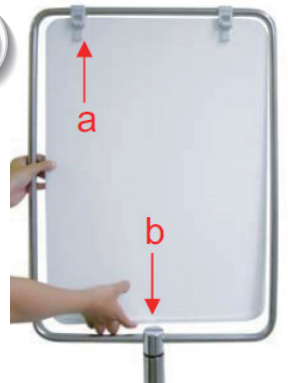

◎ 不鏽鋼管告示牌 (雙面)

特色及優勢

不鏽鋼彎曲設計
呈現高質感

頂級不鏽鋼#304
戶外使用不生鏽

HDPE配重塊

具耐磨、防水、防鏽效果

獨創壓克力面板夾扣設計
免用手工具即可快速更換海報

3步驟換海報

1. 鬆開夾扣

1

2. 放入壓克力板

a. 壓克力向上推入夾扣間隙
b. 向下放入支桿頂端溝槽

2

3. 按下夾扣即可完成組裝

3

產品系列

型號	P7-63	P7-45	P7-45BK	P7-60
面框尺寸 (長 x 寬)	外徑 850 x 630mm 內徑 805 x 585mm	外徑 600 x 450mm 內徑 553 x 405mm	外徑 600 x 450mm 內徑 553 x 405mm	外徑 450 x 600mm 內徑 553 x 405mm
面板方向	直向	直向	直向	橫向
底座材質 (尺寸)	不鏽鋼板 (Φ360mm)	不鏽鋼板 (Φ330mm)	鋼板 粉體烤漆 (Φ330mm)	不鏽鋼板 (Φ330mm)
總高度	1720mm	1530mm	1530mm	1430mm