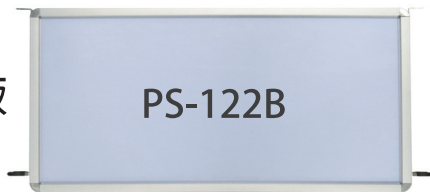

◎ 拍拍框廣告看板組(雙面)

PS-163

PS-163H

PS-122B (廣告看板)

可視面	W1160 x L610 mm
外框	W1220xL670xD36mm
附中空板1片，不含欄柱及海報	

PS-163 (廣告看板組)

欄柱	Φ50.8mm,不鏽鋼,座Φ330mm
可視面	W1160 x L610 mm
外框	W1220xL670xD36mm
組件	看板x1、支桿x2

拍拍框廣告看板

PS-122B

PS-122B 廣告看板

也可搭配在伸縮帶欄柱系列使用

欄柱直徑
Φ50.8mm

RS-A2/RS-258

RS-11

◎ 桌上型金屬標示牌

NEW

DRP-S41BK

DRP-S51BK

DRP-S41SR

內附軟透明夾片
可直接抽取 更換海報

底盤尺寸Φ120mm 厚度2mm
底盤附止滑墊x4，展示更穩固

材質	烤漆鐵框	烤漆鐵框	鐵框電鍍
規格	A4	A5	A4
方向性	直向	直向	直向
高度	334mm	245mm	334mm
底盤	Φ12cm / t 2mm / 底盤附止滑墊 x4、展示更穩固		