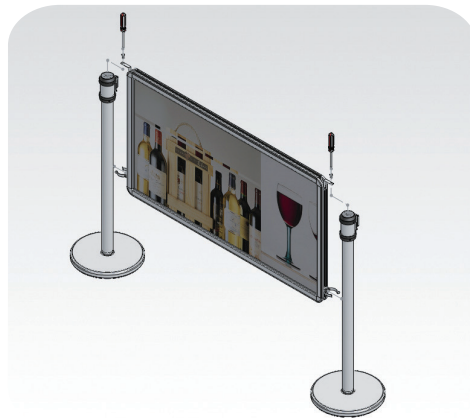

◎ 拍拍框廣告看板組(雙面)

PS-163

PS-163H

PS-122B (廣告看板)

可視面	W1160 x L610 mm
外框	W1220xL670xD36mm
附中空板1片，不含欄柱及海報	

PS-163 (廣告看板組)

欄柱	Φ50.8mm,不鏽鋼,座Φ330mm
可視面	W1160 x L610 mm
外框	W1220xL670xD36mm
組件	看板x1、支桿x2

拍拍框廣告看板

PS-122B

PS-122B 廣告看板

也可搭配在伸縮帶欄柱系列使用

欄柱直徑
Φ50.8mm

RS-A2/RS-258

RS-11

◎ 桌上型金屬標示牌

NEW

DRP-S41BK

DRP-S51BK

DRP-S41SR

內附軟透明夾片
可直接抽取 更換海報

底盤尺寸Φ120mm 厚度2mm
底盤附止滑墊x4，展示更穩固

材質	烤漆鐵框	烤漆鐵框	鐵框電鍍
規格	A4	A5	A4
方向性	直向	直向	直向
高度	334mm	245mm	334mm
底盤	Φ12cm / t 2mm / 底盤附止滑墊 x4、展示更穩固		