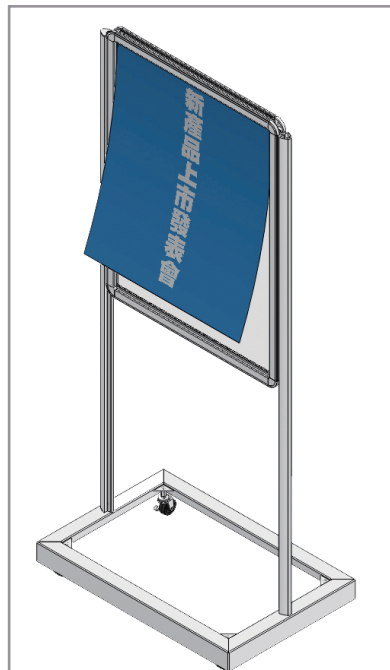

◎ 拍拍框海報架（立地型）

PS-755

可視面	W610 x L843 mm
海報尺寸	W616 x L850 mm
整體尺寸	W755 x D500 x H1750mm
材質	外框：鋁合金&陽極處理 底座：鋼板粉體烤漆

◎ 拍拍框海報架（長板型）

拍拍框全系列海報架特性

掀起式鋁質邊框，方便海報雙面裝卸，既簡便又快速，附中隔板1片

PS-546

可視面	W400 x L1743 mm
海報尺寸	W460x L1800 mm
整體尺寸	W540 x D450 x H1940mm
材質	外框：鋁合金&陽極處理 底座：鋼板粉體烤漆

◎ 拍拍框海報架（座地型）

PS-753

可視面	W610 x L843 mm
海報尺寸	W616 x L850 mm
整體尺寸	W755 x D500 x H1100mm
材質	外框：鋁合金&陽極處理 底座：鋼板粉體烤漆

拍拍框全系列附加功能

上邊框夾海報，均可充當簡報台

全系列為可拆式結構

本體、底座分離，組裝簡易、方便收納、運送