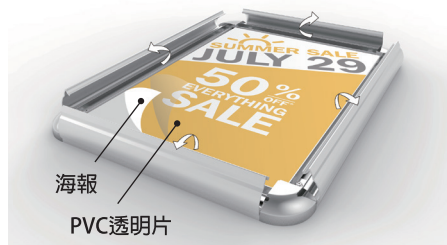

A4直向鋁框	A4橫向鋁框
RP-41E	RP-42E

可掀式海報框 (拍拍框組) 固定於欄柱頂端

RP-SPA3
規格：A3

RP-SPA4
規格：A4

NEW

海報

PVC透明片

特殊專利結構

- 直/橫自由旋轉
- 面板傾斜 65° 更符合客戶視角

適用場所：百貨公司、購物商場、展示場、開幕剪綵、各型會場及婚宴場所布置...
等多樣化場合

可掀式海報框 固定於支撐上

NEW

C型夾扣固定
RP-SPA42E

A4直向拍拍框	A4橫向拍拍框
RP-SPA41E	RP-SPA42E
A3直向拍拍框	A3橫向拍拍框
RP-SPA31E	RP-SPA32E

RV-15, RV-09 適用於伸縮帶欄柱系列

RV-15 (置物碗)