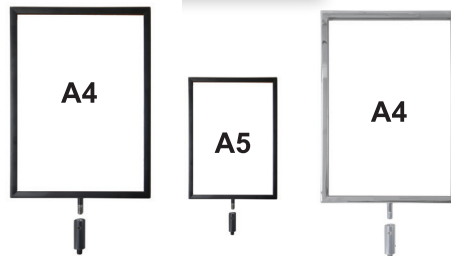

黑塑框標示牌
直向/橫向 可任意調整

材質	塑膠框
規格	A4
方向性	直向&橫向

圓角邊框設計，可避免碰撞受傷

烤漆鐵框標示牌
內附軟透明夾片

RP-S41BK RP-S51BK RP-S41SR

材質	烤漆鐵框	烤漆鐵框	鐵框電鍍
規格	A4	A5	A4
方向性	直向	直向	直向

裝置欄柱頂端，兼具廣宣、告示、指引等效益

鋁框質感標示牌
內附A4壓克力片x2

圓柱型固定

RP-41 (A4 尺寸)

圓柱型固定

RP-41(BK) (A4 尺寸)

夾腳型固定

RP-41F (A4 尺寸)

套筒型固定

RP-41D (A4 尺寸)

直向

材質	鋁合金框	鋁合金烤漆	鋁合金框	鋁合金框
其他尺寸 型號	A3 (RP-31)	A3 (RP-31(BK))	A3 (RP-31F)	A3 (RP-31D)

圓柱型固定

夾腳型固定

套筒型固定

目錄掛架

RP-42 (A4 尺寸)

RP-42F (A4 尺寸)

RP-42D (A4 尺寸)

BD-E3BK (A4 尺寸)

橫向

材質	鋁合金框	鋁合金框	鋁合金框
其他尺寸 型號	A3 (RP-32)	A3 (RP-32F)	A3 (RP-32D)

尺寸：
W230 x D75 x H305mm