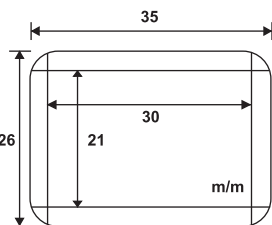

直向

材質	鋁合金框	鋁合金烤漆	鋁合金框	鋁合金框
其他尺寸 型號	A3 (RP-31)	A3 (RP-31(BK))	A3 (RP-31F)	A3 (RP-31D)

圓柱型固定

夾腳型固定

套筒型固定

目錄掛架

RP-42 (A4 尺寸)

RP-42F (A4 尺寸)

RP-42D (A4 尺寸)

BD-E3BK (A4 尺寸)

橫向

材質	鋁合金框	鋁合金框	鋁合金框
其他尺寸 型號	A3 (RP-32)	A3 (RP-32F)	A3 (RP-32D)

尺寸：
W230 x D75 x H305mm