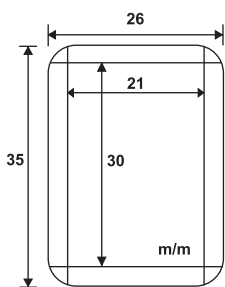

黑塑框標示牌
直向/橫向 可任意調整

材質	塑膠框
規格	A4
方向性	直向&橫向

圓角邊框設計，可避免碰撞受傷

烤漆鐵框標示牌
內附軟透明夾片

RP-S41BK RP-S51BK RP-S41SR

材質	烤漆鐵框	烤漆鐵框	鐵框電鍍
規格	A4	A5	A4
方向性	直向	直向	直向

裝置欄柱頂端，兼具廣宣、告示、指引等效益

鋁框質感標示牌
內附A4壓克力片x2

圓柱型固定

RP-41 (A4 尺寸)

圓柱型固定

RP-41(BK) (A4 尺寸)

夾腳型固定

RP-41F (A4 尺寸)

套筒型固定

RP-41D (A4 尺寸)

直向

材質	鋁合金框	鋁合金烤漆	鋁合金框	鋁合金框
其他尺寸 型號	A3 (RP-31)	A3 (RP-31(BK))	A3 (RP-31F)	A3 (RP-31D)

圓柱型固定

夾腳型固定

套筒型固定

目錄掛架

RP-42 (A4 尺寸)

RP-42F (A4 尺寸)

RP-42D (A4 尺寸)

BD-E3BK (A4 尺寸)

橫向

材質	鋁合金框	鋁合金框	鋁合金框
其他尺寸 型號	A3 (RP-32)	A3 (RP-32F)	A3 (RP-32D)

尺寸：
W230 x D75 x H305mm